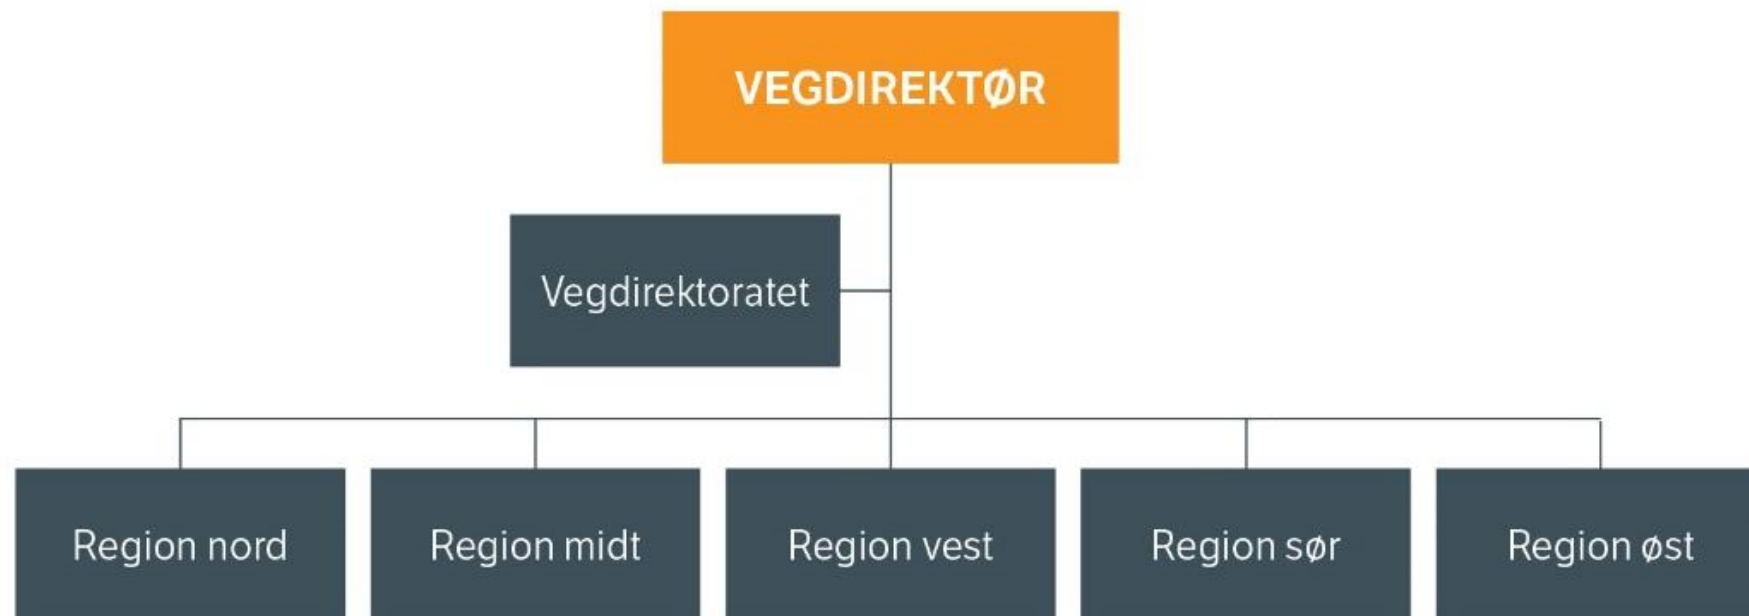

Statens vegvesen

Statens vegvesen 2020

Avdelingsdirektør Transport vest
Tone M Oppedal

Organisering: Statens vegvesen 2019

Ca 7000 medarbeidere
fordelt på 5 regioner + 5 avd. og 3 stabar i Vegdirektoratet.

1850 over til fylkeskommunane

Transport og samfunn