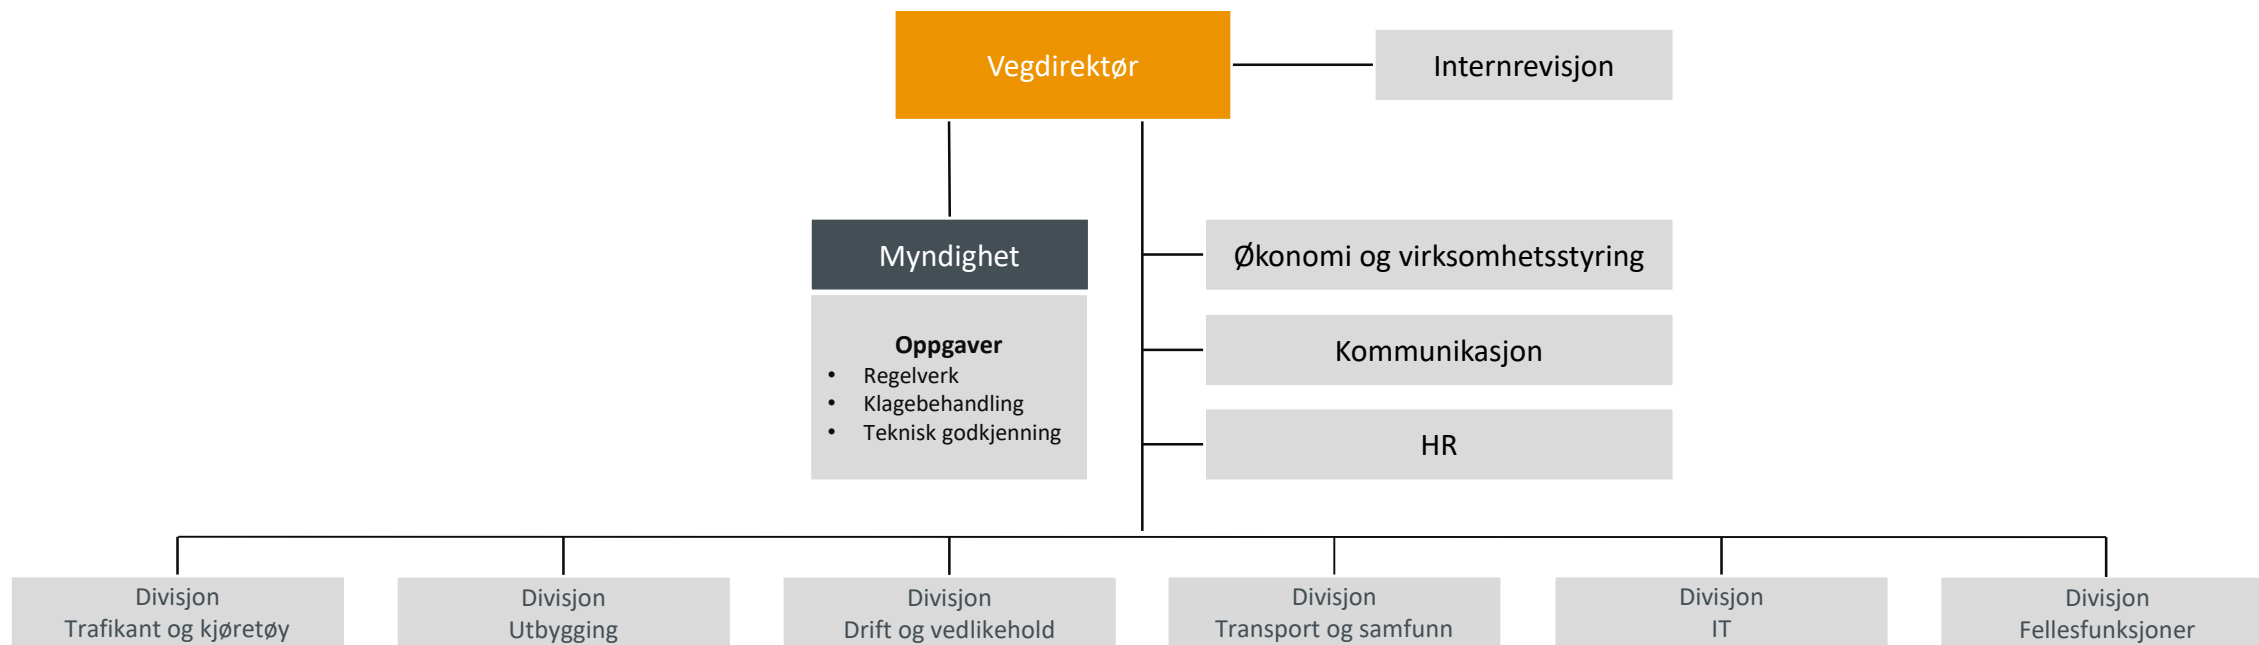

Statens vegvesen

Statens vegvesen 2020

Avdelingsdirektør Transport vest
Tone M Oppedal

Organisering: Statens vegvesen 2019

Ca 7000 medarbeidere
fordelt på 5 regioner + 5 avd. og 3 stabar i Vegdirektoratet.

1850 over til fylkeskommunane

Transport og samfunn